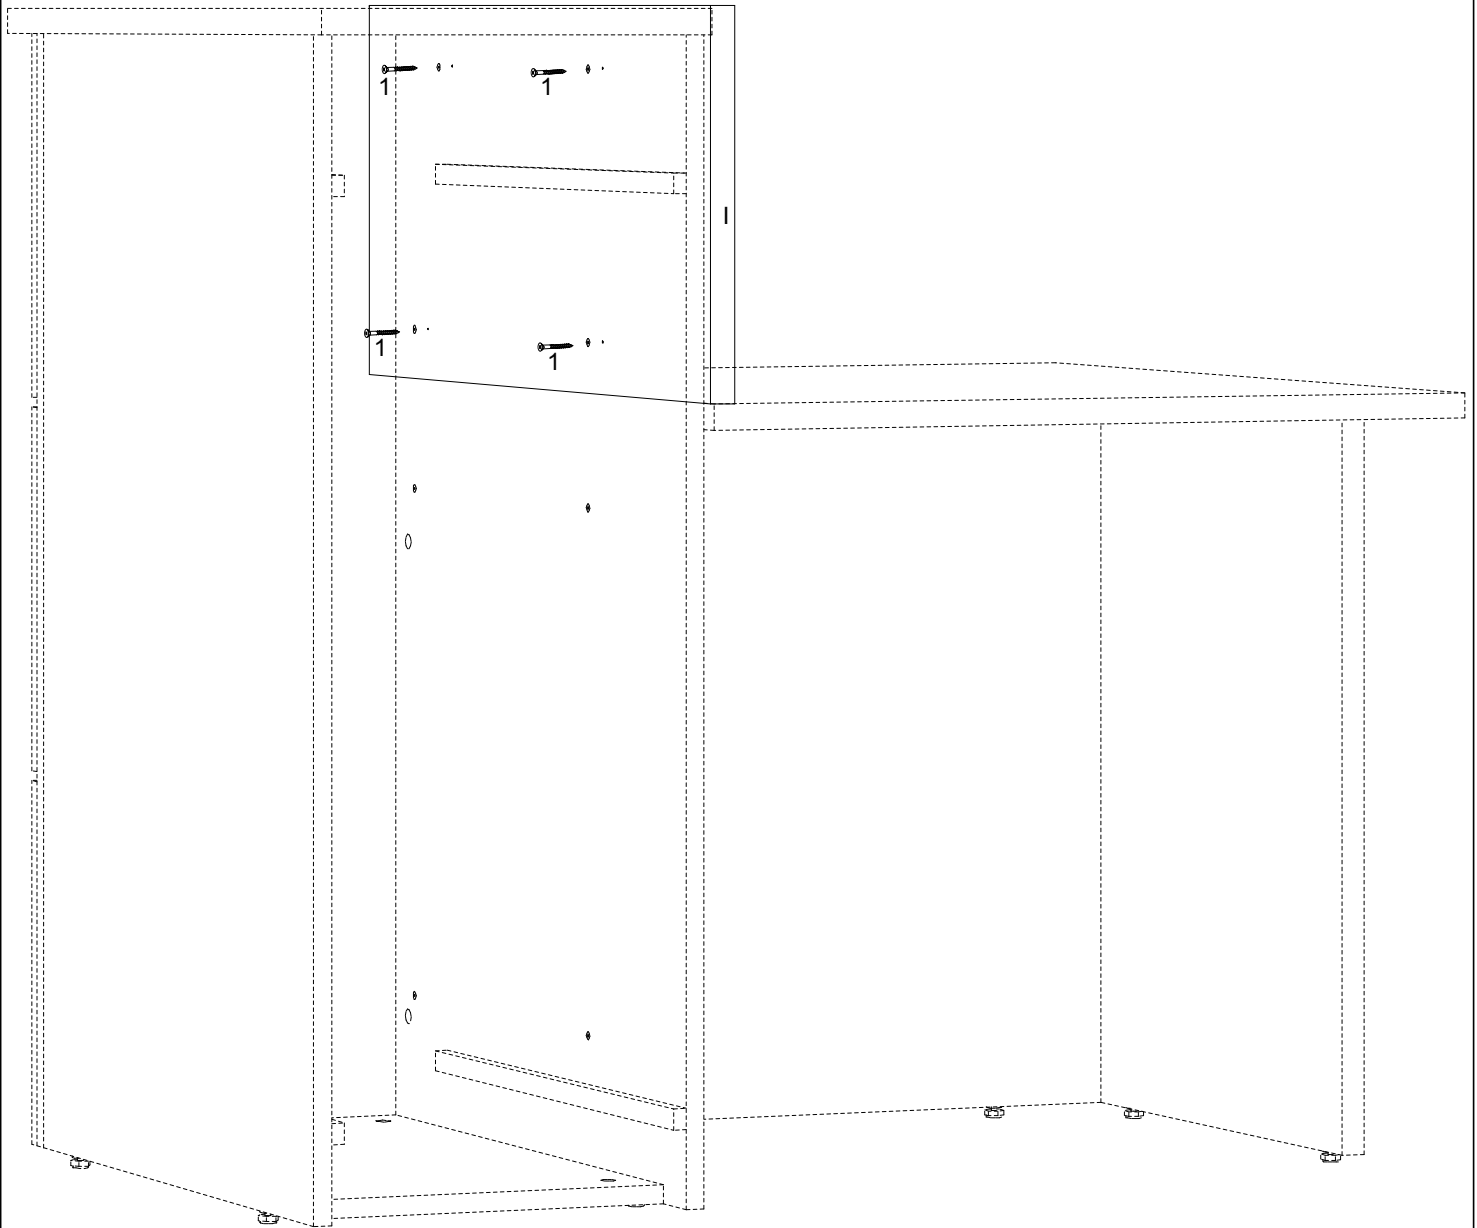

ИЛКОН

производственная фирма

Схема сборки

Лист 1

Листов 1

Коллекция "Торонто"

Декоративная панель правая ФТПТП

Фирма оставляет за собой право вносить изменения, не влияющие на качество изделия!
Сборку производить на твердой ровной поверхности!

Декоративная панель правая (I) саморезами 4x35 (1) крепиться к тумбе офисной ФТВТУ, когда в композиции тумба устанавливается с левой стороны от столов ФТСТ-80, ФТСТ-120, ФТСТ-160 (рис. 1).

рис. 1

1

4x35

I - Декоративная панель правая